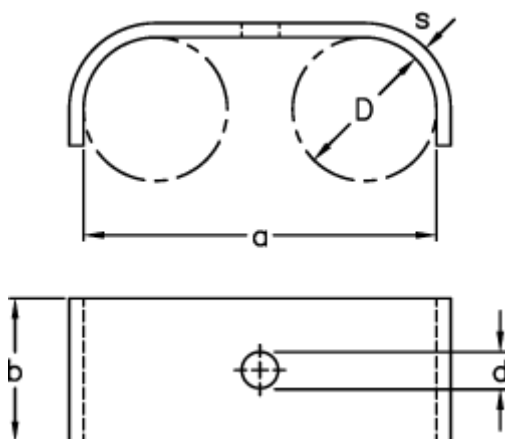

Varenummer: 025227000015
Beskrivelse: Norma rørbøjle type 522
BSN 2x15x20x2 W1

Mål

$$a = 38$$

$$b = 20$$

$$D = 15$$

$$d = 7$$

$$s = 2$$